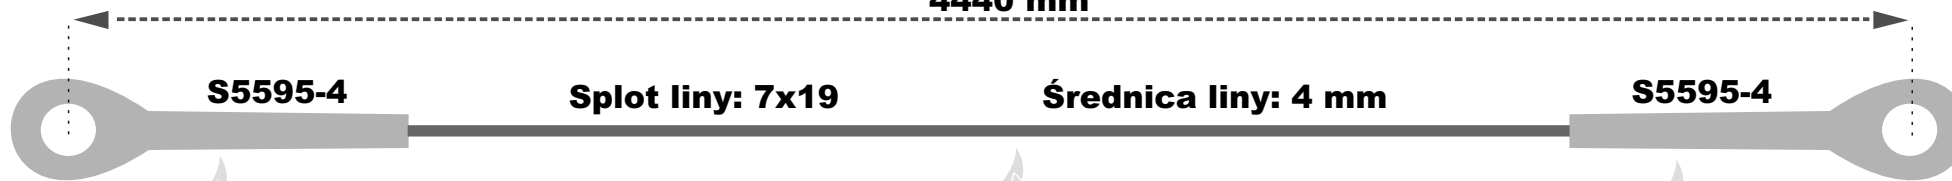

PRZYKŁADOWA LINA:

4440 mm

L.P.	KOD KOŃCÓWKI LEWEJ	DŁUGOŚĆ LINY WRAZ Z KOŃCÓWKAMI W mm (WYMIERZONE TAK JAK NA SCHEMACIE)	SPLIT LINY	ŚREDNICA LINY	KOD KOŃCÓWKI PRAWEJ	IŁOŚĆ LIN
Przykład.	S5595-4	4440 mm	7 x 19	4 mm	S5595-4	x 2
1.						
2.						
3.						
4.						
5.						
6.						
7.						

UWAGI:

szopeneria.pl
żeglujesz w dobrym kierunku

**ODKĄD MIERZYĆ
POCZĄTEK I KONIEC LINY**

***ŚCIĄGACZ MIERZONY W POŁOWIE ROZKRĘCONY**